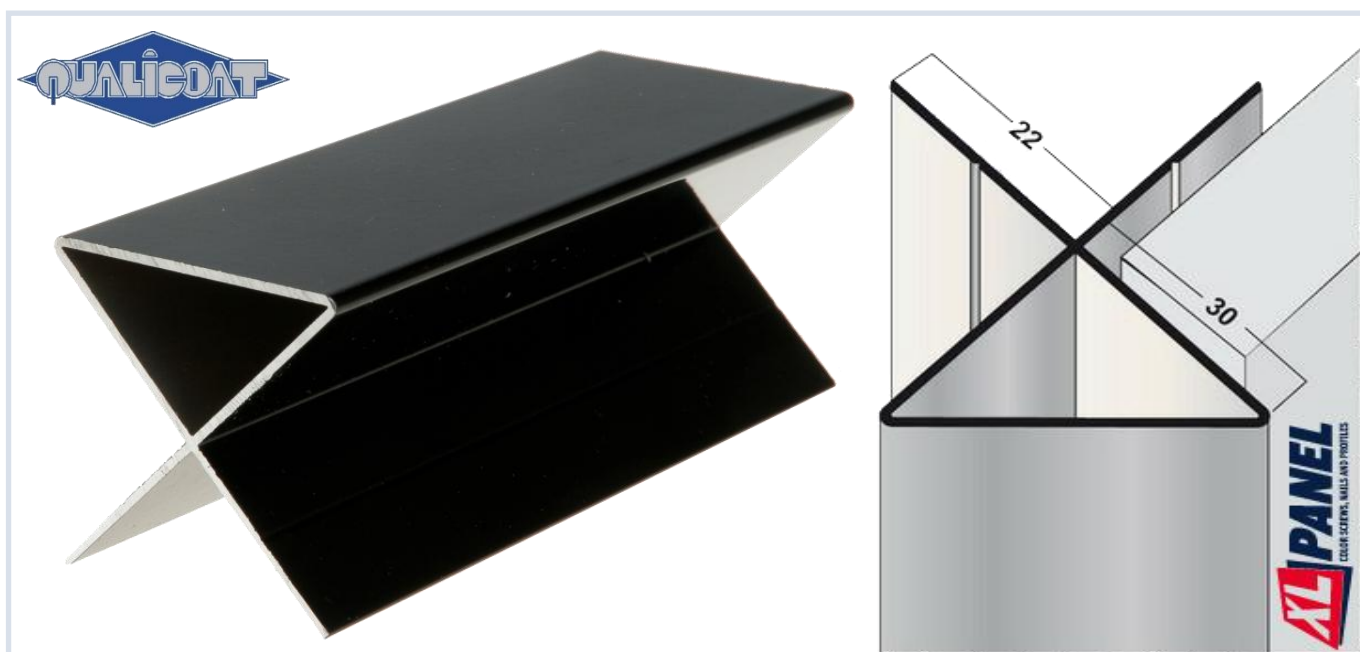

XL – Rockpanel® G profiel

Het Potdeksel profiel “type G” uit de 7176 serie.

- Deze originele Rockpanel® Aluminium potdeksel profielen zijn kwalitatief van hoge kwaliteit en worden daardoor voor vele toepassingen in de algemene gevel en interieurbouw toegepast.
- Daarnaast hebben deze profielen een mooie afgewerkte vormgeving met afgeschuinde kanten.
- Standaard worden deze profielen (werkstof nummer AIMgSi0,5) geleverd op lengten van 3,055 mtr. met een naturel geanodiseerde oppervlakte behandeling van 15 Mu.
- XL-Panel kan deze specifieke profielen op project basis in elke gewenste NCS, Sikkens of Ral design kleur en tot een lengte van max. 3 mtr. leveren, mits de kleurrecepten ervan bekend zijn.
- XL-profiles® met powdercoating worden geproduceerd per opdracht en per kleur met het Qualicoat® kwaliteitslabel in de standaard Ral kleuren.
- Op aanvraag ook leverbaar in diverse glans graden van o.a. 78% (glans) of 58% (mat).
- Indien gewenst kan XL-Panel op aanvraag ook afkorten, vóórdat het gecoat wordt, waardoor de uiteinden automatisch ook meegekleurd worden.

Afmetingen:

- **G** één type profiel voor alle verwerking van panelen i.c.m. “potdeksel werk”.
- Andere uitv. / afm. aanvraag.
- Standaardlengte 3,05mtr. lang.